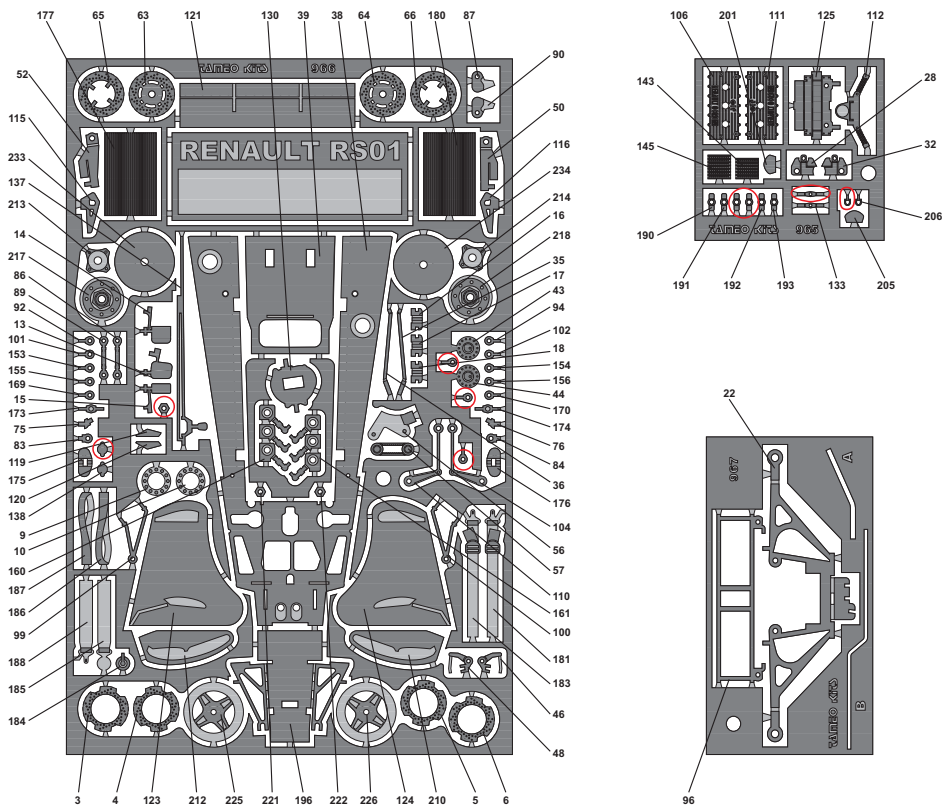

**COLOUR CONVERSION - CONVERSIONE COLORI - FARBENUMWANDLUNG
CONVERSION DE COULEUR - COLORES CONVENSIONADOS**

MATT WHITE BIANCO OPACO MATTEWEISS BLANCO OPAQUE BLANCO MATE TAMIYA TS27	MATT BLACK NERO OPACO MATTSCHWARZ NOIRE OPAQUE NEGRO OPACO TAMIYA TS6	LIGHT GUN METAL GRIGIO FUCILE CHIARO HELLER GUNWEISS GRIS FUSIL LEGER GRIS FUSIL CLARO TAMIYA TS42	RED ROSSO ROT ROUGE ROJO TAMIYA TS8	SILVER ARGENTO SILBER ARGENT PLATA TAMIYA TS30	SEMI GLOSS BLACK NERO SEMI LUCIDO HALBGLANZSCHWARZ NOIR SEMI BRILLANT NEGRO SEMIBRILLANTE TAMIYA TS29	ALUMINIUM ALLUMINIO ALUMINIUM ALUMINIUM ALUMINIO TAMIYA TS17	GUN METAL GRIGIO FUCILE GEWÄHRGRAUE GRIS FUSIL GRIS FUSIL TAMIYA TS38	YELLOW GIALLO GELB JAUNE AMARILLO TAMIYA TS16	LIGHT BLUE AZZURRO HELLBLAU BLEU LEGER AZUL CLARO TAMIYA TS23	GOLD ORO GOLD OR ORO TAMIYA TS21

**PHOTOETCHED - FOTOINCISIONI - FOTOGAEZT
PHOTOGRAVURES - FOTOGRABADO**

○ Spare parts - Pezzi di ricambio - Pièces de rechange - Ersatzteile - Piezas de repuesto

TAMEO KITS srl

Via Valle, 111 - P.O. Box 61
17022 BORGIO VEREZZI SV ITALY
Tel. 39 019 - 615.250 Fax. 39 019 - 615.310

website www.tameokits.com
e-mail sales@tameokits.com
e-mail technical@tameokits.com